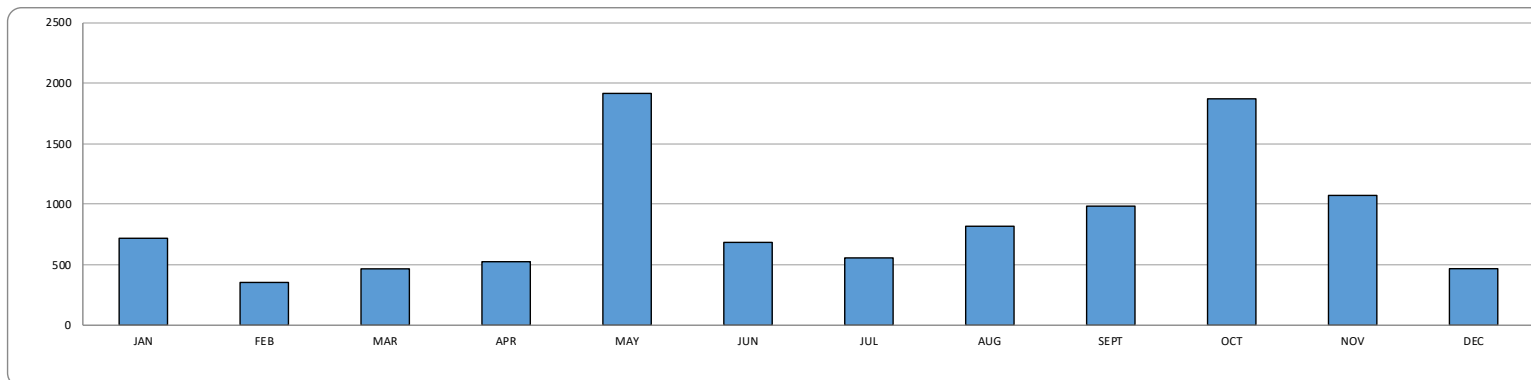

EAST-WEST GREECE

ΕΤΟΣ 2022

ΔΙΑΒΑΤΑ

Cont. N°	STREET	JAN	FEB	MAR	APR	MAY	JUN	JUL	AUG	SEPT	OCT	NOV	DEC	TOTAL
726	Ελευθερίου Βενιζέλου 16	116	65	137	95	479	156	137	203	254	490	161	75	2367
725	Αγ.Γεωργίου Καλή	195	179	148	118	499	187	122	279	177	406	303	158	2768
790	Εθνικής αντιστάσεως & Ρήγα Φεραίου	175	45	91	148	441	166	170	139	186	569	290	150	2570
1033	Εθνάρχου Μακαρίου 13	195	43	71	118	311	105	85	161	266	302	225	56	1938
1034	Εργατικές κατοικίες / Βεργίνας	39	22	20	47	188	72	43	38	102	107	94	28	799
	TOTAL:	719	354	466	525	1918	685	557	819	985	1873	1074	468	10443

ΠΛΗΘΥΣΜΟΣ: 8.423