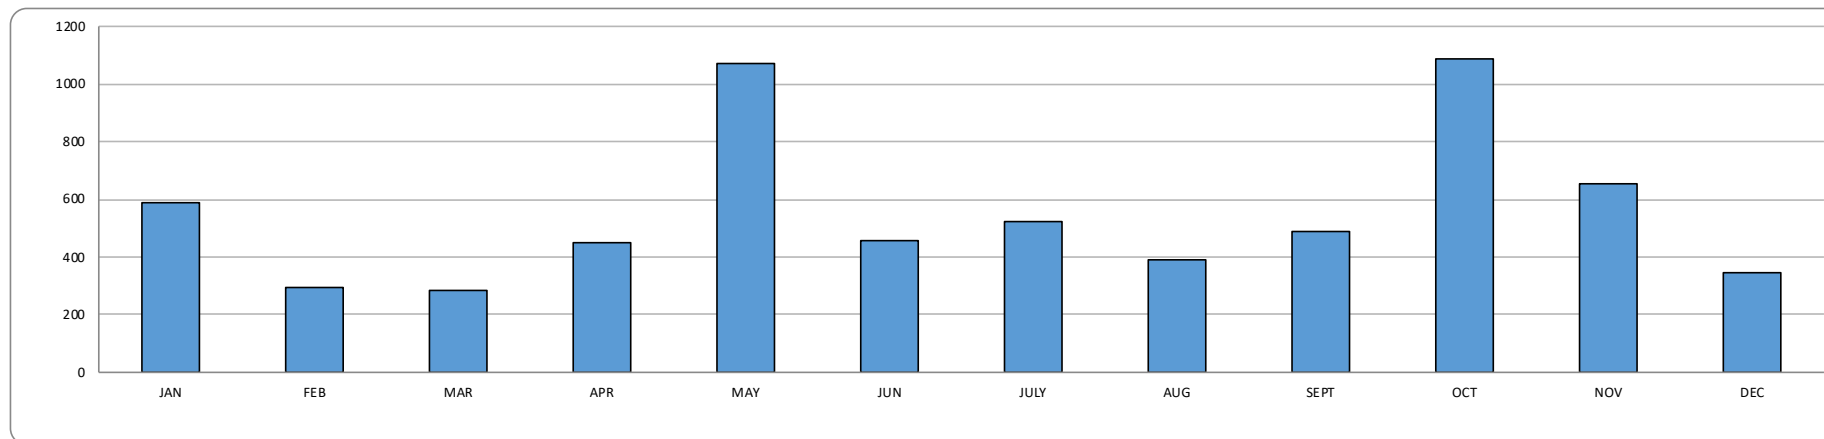

ΚΑΛΟΧΩΡΙ

Cont. N°	STREET	JAN	FEB	MAR	APR	MAY	JUN	JULY	AUG	SEPT	OCT	NOV	DEC	TOTAL
791	28ης Οκτωβρίου	197	22	97	141	306	125	176	114	172	364	121	56	1889
724	Ελ.Βενιζέλου 34, Πλατεία	256	228	142	214	452	228	204	211	207	520	393	177	3232
1031	Πλατεία Αντιστάσεως	136	45	46	95	313	104	143	65	110	203	140	112	1512
	TOTAL:	589	294	284	450	1071	457	523	390	489	1087	654	346	6634

ΠΛΗΘΥΣΜΟΣ: 3.950